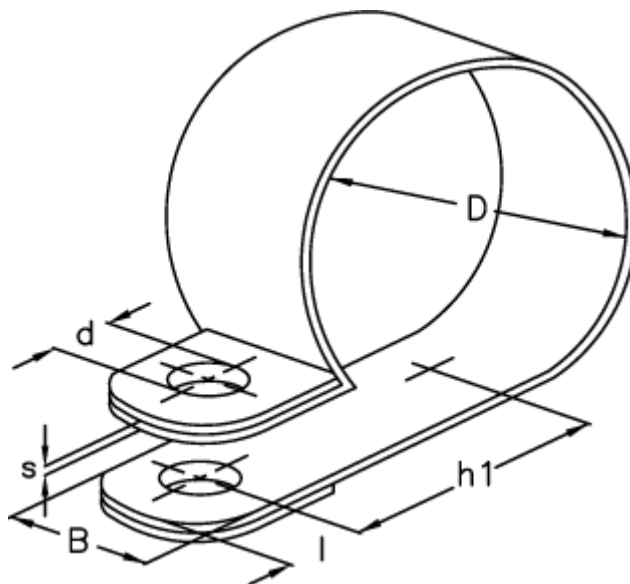

Varenummer: 024116925049

Beskrivelse: Norma rørbøjle RS 1. 49/25 W1

Mål

Bredde B	= 25
d	= 10.5
Diameter D	= 49
h1	= 39.0
l	= 10.0
s	= 1.0